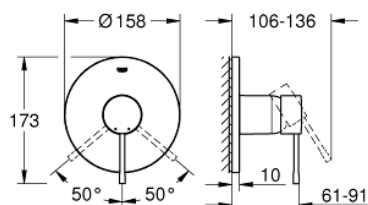

24 057 GN1 ESSENCE BATERIE DUȘ MONOCOMANDĂ

DESCRIEREA PRODUSULUI

- Colour: brushed cool sunrise
- set pentru instalarea finală a codului
- GROHE Rapido SmartBox (35 600/35 604)
- cartuș ceramic de 46 mm cu GROHE SilkMove
- finisaj GROHE Long-Life
- rozetă cu element de etanșare a arborelui și fixare mascată GROHE FastFixation
- mască metalică, ajustabilă 6° retroactiv
- mâner din metal
- flow performance: outlet B or C = 30 l/min
- fără set de preinstalare