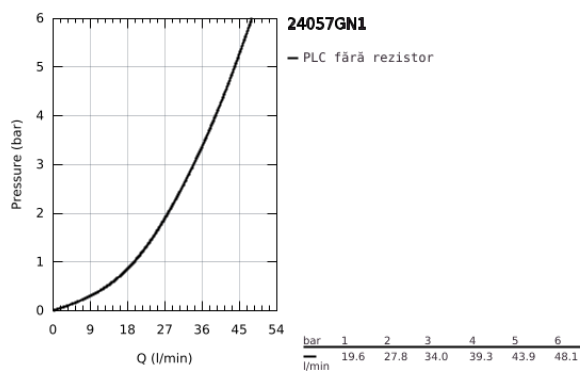

24 057 GN1 ESSENCE BATERIE DUȘ MONOCOMANDĂ

DESCRIEREA PRODUSULUI

- Colour: brushed cool sunrise
- set pentru instalarea finală a codului
- GROHE Rapido SmartBox (35 600/35 604)
- cartuș ceramic de 46 mm cu GROHE SilkMove
- finisaj GROHE Long-Life
- rozetă cu element de etanșare a arborelui și fixare mascată GROHE FastFixation
- mască metalică, ajustabilă 6° retroactiv
- mâner din metal
- flow performance: outlet B or C = 30 l/min
- fără set de preinstalare

24 057 GN1 ESSENCE BATERIE DUȘ MONOCOMANDĂ